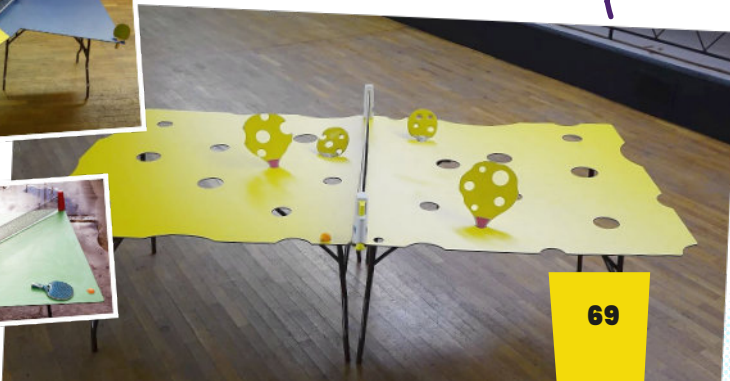

220V 16A

4 pers

150 € par table 0222

PING PONG RIGOLO

Le ping pong version fun ! Des tables à trous, en diagonale, en zig-zag...

BEACH PARTY

Détails p.39

PISCINES À MOUSSE