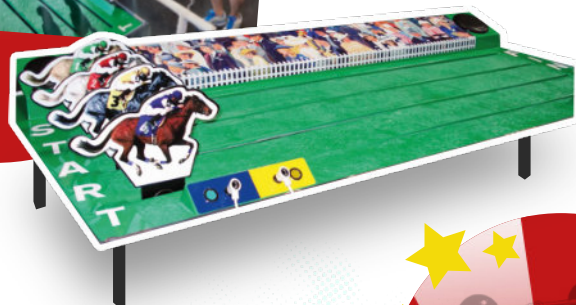

LONGCHAMP COURSE DE CHEVAUX INTERACTIVE

4 Piste de course figurines chevaux +
4 Chevaux sur manche électronique
Dimensions : 2m x 2m