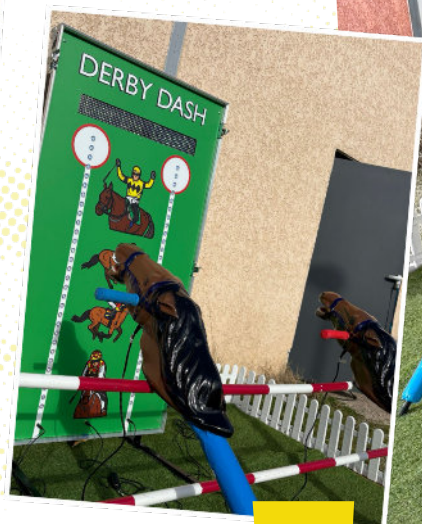

Dimensions : L 3/4m x l 2/3m x h 2m

livré

0272 250 €

CHALLENGE FOOT

0273 250 €

CHALLENGE GOLF

0274 250 €

CHALLENGE HORSE

0236

950 €

PARCOURS DE MINI GOLF PREMIUM 9 PISTES

Nos pistes de mini-golf haut de gamme sont faites en aluminium afin de garantir une esthétique premium et une résistance à l'usure, garantissant un temps de jeu fluide et joviale. Cela permet de les installer en extérieur sans problèmes. Chaque piste propose un parcours différent avec une multitude d'obstacle inédit.