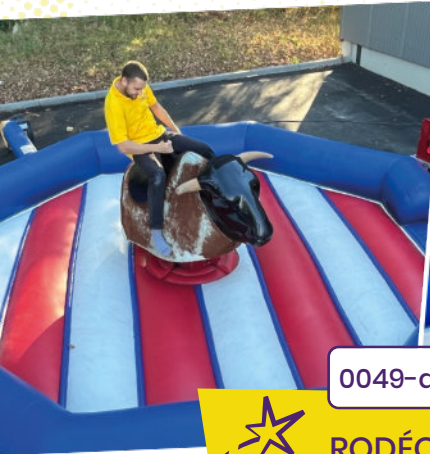

JEUX MÉCANIQUES

TESTEZ VOTRE ADRESSE ET VOTRE ÉQUILIBRE FACE À LA MACHINE !

0049

LES RODÉOS MÉCANIQUES

Tenez le plus longtemps possible sur le module, en cas de chute la structure gonflable vous réceptionne en toute sécurité ! La console de réglages permet d'adapter l'intensité selon vos souhaits.
Poids : 200 kg en 4 parties
Dimensions : D 5m x H 0.9 m

livré

0049-a

450 € hors animateur

Animateur 42 € / heure

RODÉO TAUREAU