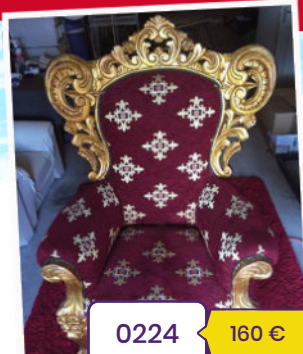

0172

DECORATION IGLOO
Dimensions : H 1,8m

OURS GLAGLA
Dimensions : H 1,5m

Détails p.11

BORNE SELFIE PHOTO

Décor et accessoires thématiques, cadre de photo illustré.

ANIMATIONS DE NOËL

0224 160 €