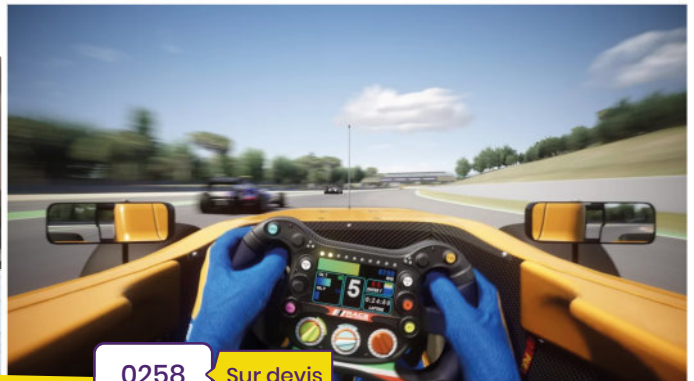

Lot de 10 vélos assortis avec chacun une particularité différente : Roue désaxée, pédalier inversé, roues de différentes tailles, etc.

0201

220 € / unité

VÉLOS SMOOTHIE

Pédalez pour faire tourner le mixeur !
Consommables non fournis.