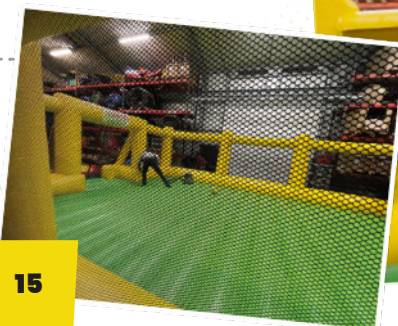

TERRAIN DE SPORT REBONDISSANT

Jouez un match de vos sports favoris (foot, hand, etc), en mode rebondissant !

Dimensions : L 10 m x l 6m x H 4 m
Poids : 200 Kg