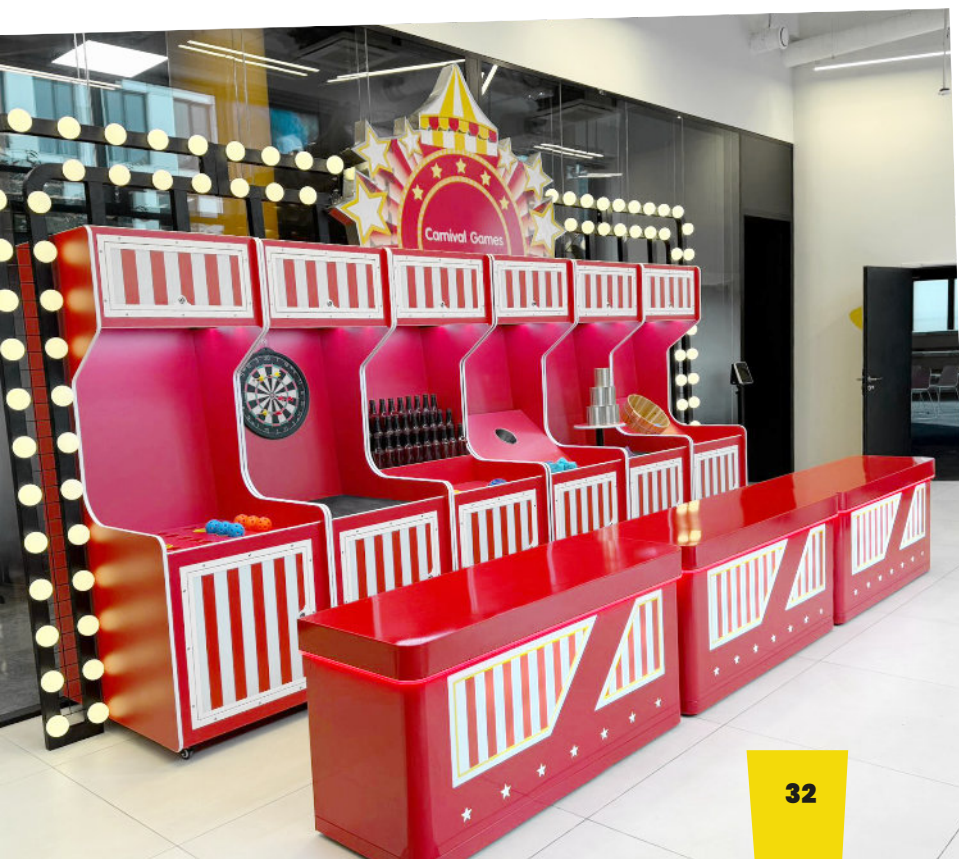

CIRCUIT VOITURES RADIOCOMMANDÉES

6 voitures RC + circuit

Dimensions : L 12 m x l 8m x H 3m

Poids : 50 Kg

livré

0264

1490 €

STANDS FORAINS PREMIUM

6 jeux d'adresse icôniques des fêtes foraines réunis dans un stand forain à la qualité de finition exceptionnelle, avec décoration lumineuse et bar.

Dimensions : L 6m x l 3m x h 3m

PLUS ON PÉDALE...
PLUS ON VA VITE !