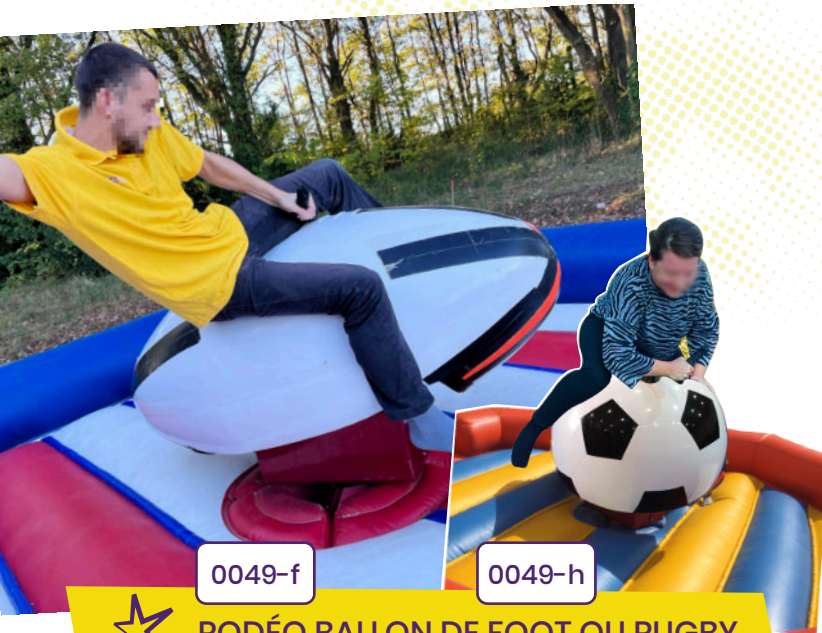

0049-f

0049-h

RODÉO BALLON DE FOOT OU RUGBY

450 € hors animateur

Animateur 42 € / heure