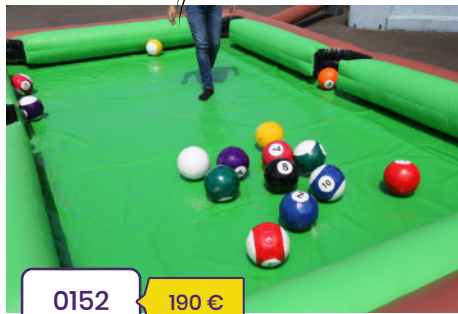

0152 190 €

LE FOOT BILLARD

Dimensions : L 6 m x l 4 m x H 0,65 m
Poids : 104 Kg