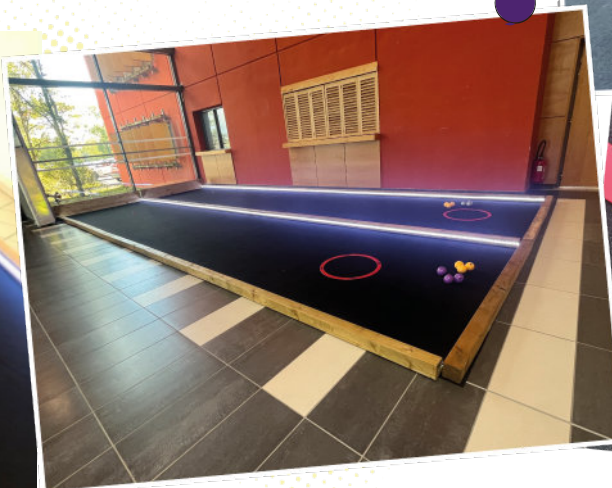

0215

150 €

LA MINI-PÉTANQUE

Découvrez une nouvelle manière de jouer à la pétanque, sur un terrain miniature surélevé. Le jeu peut aussi se transformer en mini billard, ou encore mini-golf de table !

Dimensions : L 2,1 m x l 0,9 m x H 0,75 m.