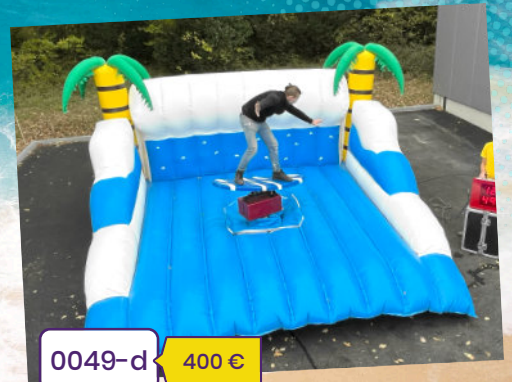

220V 16A

4 pers

150 € par table 0222

PING PONG RIGOLO

Le ping pong version fun ! Des tables à trous, en diagonale, en zig-zag...

BEACH PARTY

Détails p.39

PISCINES À MOUSSE