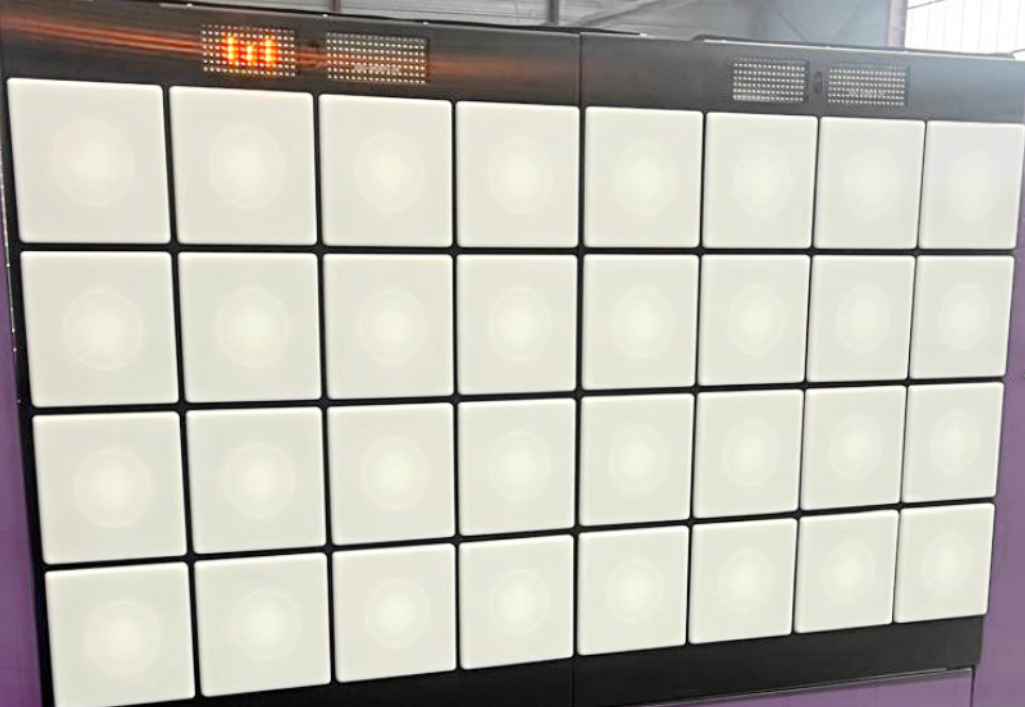

LE MUR
INTERACTIF
PREVENTION - VITESSE - SPORT
REFLEXES - ANIMATION

0236

600 €

MUR INTERACTIF ZE WALL

Le Mur Interactif vous propose des jeux dynamiques où les joueurs doivent toucher des cibles lumineuses s'allumant aléatoirement, s'affrontant individuellement ou par équipes.

Profitez d'une installation clé en main par notre équipe professionnelle, comprenant le montage, démontage, et la possibilité d'encadrement par un animateur pour une expérience optimale. Les panneaux sont personnalisables avec le branding de votre choix.

Dimensions : 2,30 m x 1.80m

220V
16A

livré

min 6
ans

ADAPTÉ À
TOUT ÂGE