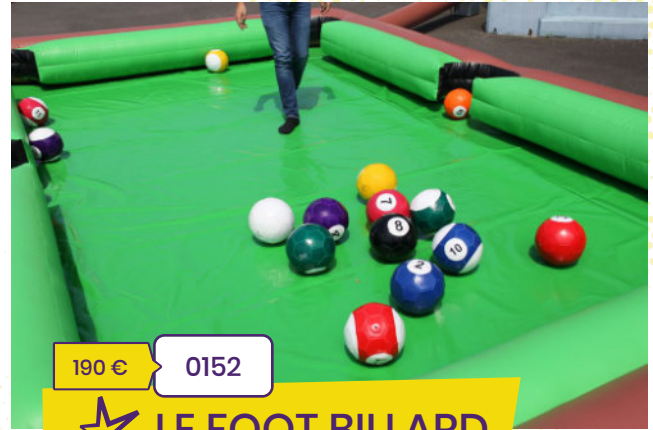

220V
16A

2 pers

min 6 ans

1

190 €

0152

LE FOOT BILLARD

Dimensions : L 6 m x l 4m x H 0,65 m
Poids : 104 Kg