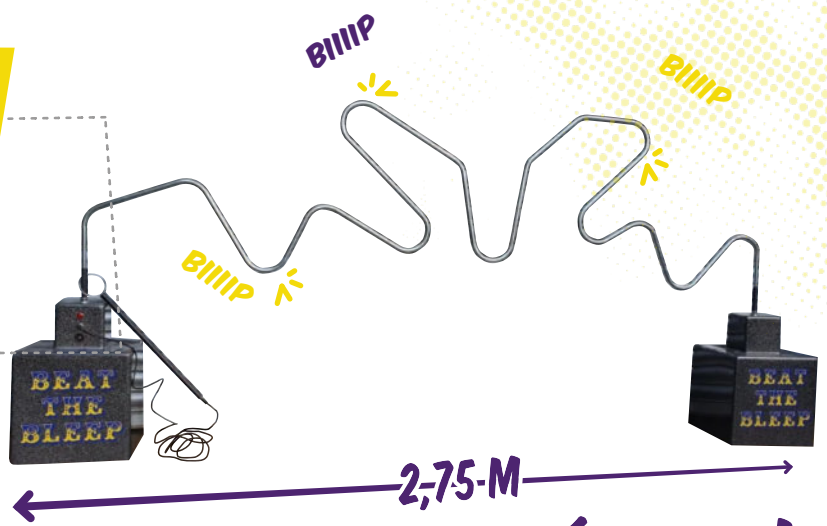

TIR A LA CIBLE 4 JOUEURS

PUISSANCE 4 GEANT

BEEPER

TABLE ELASTIQUE OU PASSE-TRAPPE

PLANCHE PARCOURS A TROUS

ANNEAUX ET QUILLES

BILLARD HOLLANDAIS

BILLARD JAPONAIS

0261

140 € le lot de 5 jeux assortis

250 € le lot de 10 jeux assortis

MALLETES DE JEUX LUDIQUES

Les grands classiques des kermesses, faciles à transporter et à installer !

**VOUS DÉPLIEZ,
PLUS QU'À JOUER !**

ASSORTIMENT DE 5 OU 10 JEUX

0271 190 €

BEEPER XXL

Un Beeper de 2,75 mètres de long, pour tester l'agilité de vos bras !
Dimensions : L 2,75m x l 0.40cm x H 1m20

GÉANT !

0270 145 €

MEGA BEEPER

Un Beeper de 1,5 mètre de long !
Dimensions : L 1.5m x l 0.6m x H 1.30m