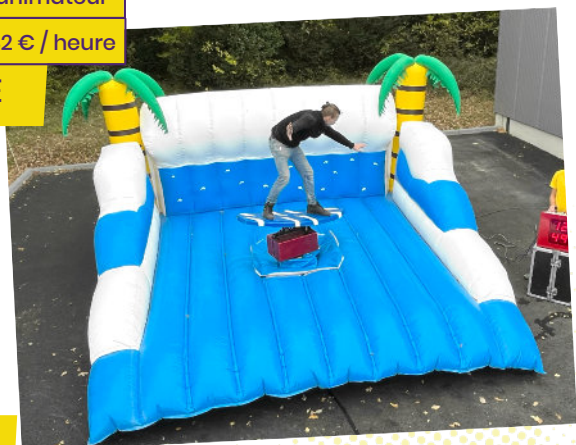

0049-d

450 € hors animateur

Animateur 42 € / heure

SURF MÉCANIQUE