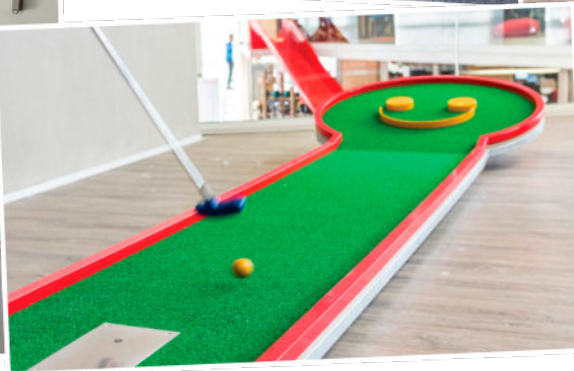

0236

950 €

PARCOURS DE MINI GOLF PREMIUM 9 PISTES

Nos pistes de mini-golf haut de gamme sont faites en aluminium afin de garantir une esthétique premium et une résistance à l'usure, garantissant un temps de jeu fluide et joviale. Cela permet de les installer en extérieur sans problèmes. Chaque piste propose un parcours différent avec une multitude d'obstacle inédit.

livré

0093

750 €

PARCOURS DE MINI GOLF 12 PISTES

Il suffit d'une pelouse, d'un parking, ou n'importe quelle surface plane et suffisamment grande pour installer facilement cette attraction pour petits et grands. 20 à 30 putters (cannes) en tailles adultes et enfants, balles et fiches de scores. Taille d'une piste : 2,5m x 0,8m. Location à la piste ou à l'ensemble (12 pistes).

0259

230 €

BILLARD - GOLF

Un jeu surprenant qui mélange le billard et le golf, en intérieur ou extérieur !

Dimensions : 3m x 2m

TERRAINS DE PÉTANQUE ÉPHÉMÈRES

Installez rapidement un véritable terrain de pétanque, pour jouer de manière sécurisée, élégante et confortable, en intérieur ou extérieur.