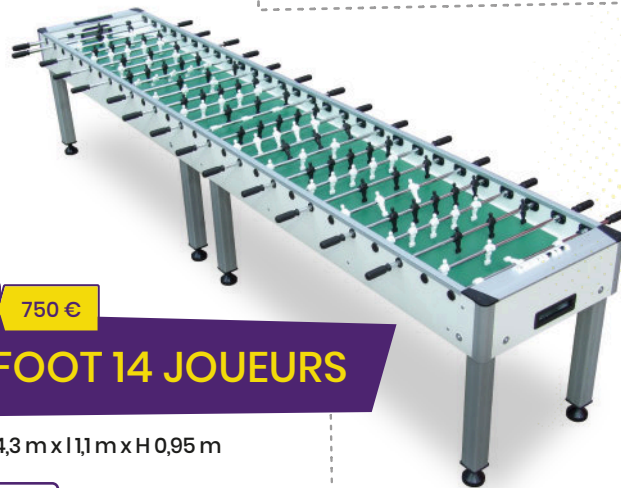

0057 150 €

BABYFOOT 4 JOUEURS DE MARQUE BONZINI

baby foot haut de gamme en bois massif 1er choix équipé d'un authentique monnayeur (que l'on active ou non) et d'un tapis Gerflex
Dimensions : L 1,6 m x l 1 m x h 0,95 m

0059 750 €

BABYFOOT 14 JOUEURS

Dimensions : L 4,3 m x l 1,1 m x H 0,95 m

0260 195 €

BILLARD

Dimensions : L 2,13 m x l 1,12 m x H 0,83 m
Livré avec les queues, les craies, les boules et le triangle.

0061 195 €