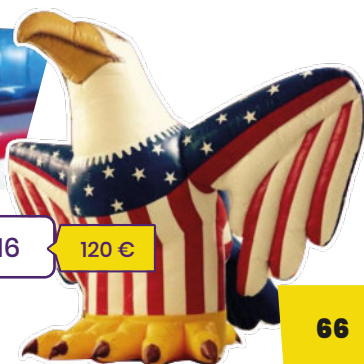

AIGLE GONFLABLE

Dimensions : 3m

0116 120 €