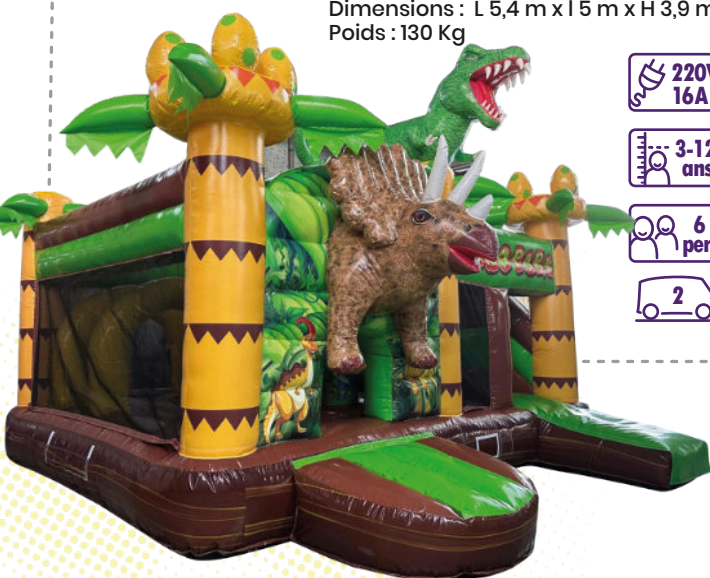

Dimensions : L 5 m x l 5 m x H 4,85 m
Poids : 130 Kg

0250

270 €

PROMO DRIVE : 220 €*

COMBO DINO PARK

Dimensions : L 5,4 m x l 5 m x H 3,9 m
Poids : 130 Kg

* **PROMO DRIVE : HORS 3ÈME ET 4ÈME WEEK-END DE JUIN.** Cumulable avec l'offre "drive 2eme jour offert" : Week end complet pour le prix d'une journée (récupération vendredi > retour lundi).